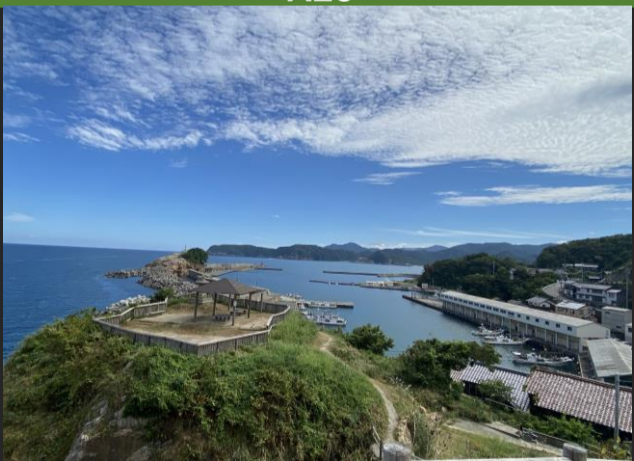

A25

岩美町
なたでここ。

A26

推しがみている景色
ちぼぶ

A27

田後公園 展望台からの田後港
まいまい

A28

Free!記念
maki

A29

EVER BLUE
ディージェイオロジ

A30

撮ってちょー台！
ちかげ

水泳部を作ると留守電に残した地
きちでん

やっぱり岩美駅でしょ
きちでん

アニメ部門

A31