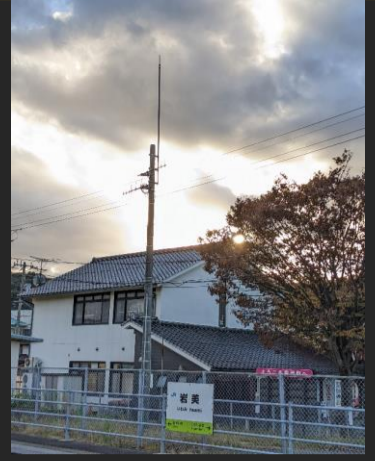

S26

窓枠の自然

ももんが

S29

まつぼっくりマトリョーシカ
何でも拾い隊

S18

夕陽と駅
ひなた

S21